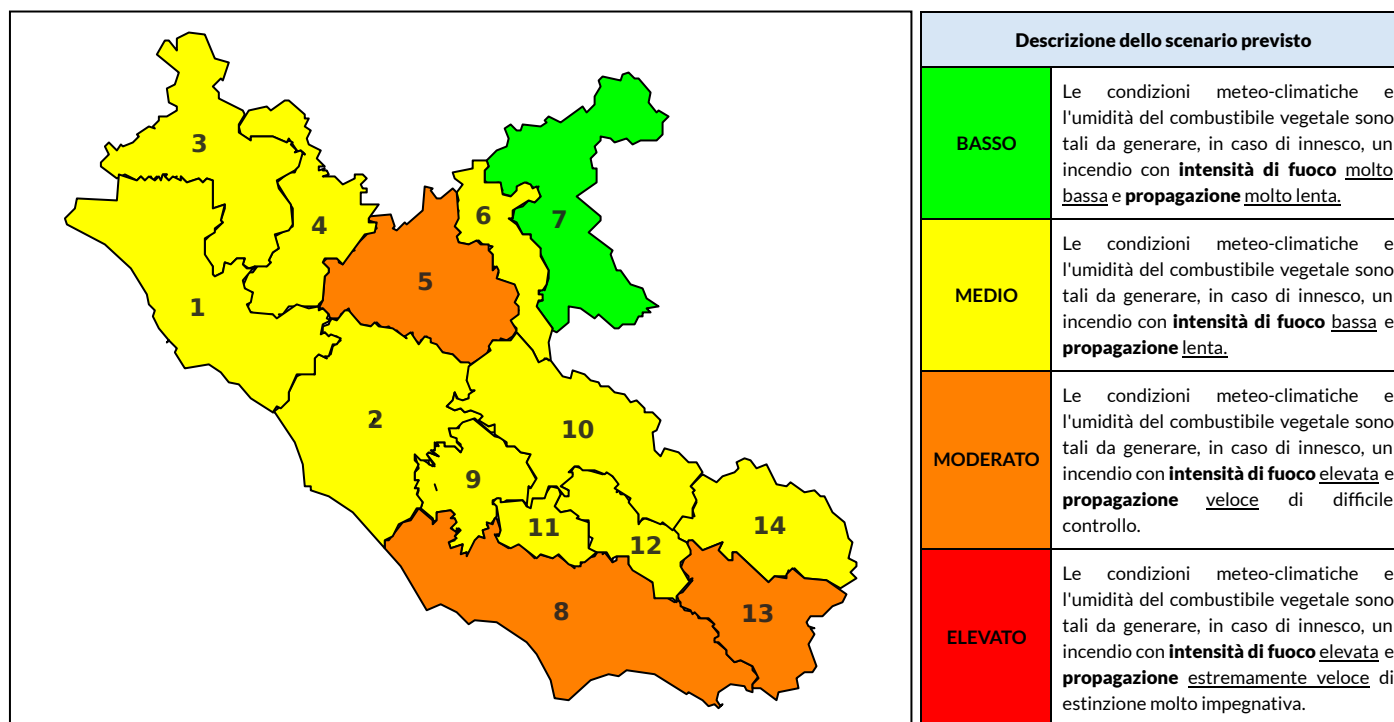

BOLLETTINO DI PERICOLOSITA' DA INCENDI BOSCHIVI

Previsioni per oggi 27-5-2022

Livello di pericolosità da incendio boschivo per Zona di Allerta AIB

Bollettino emesso nel periodo della campagna AIB Lazio sulla base del modello previsionale RISICOLazio, sviluppato in collaborazione con Fondazione CIMA, che fornisce un supporto per la valutazione della Pericolosità da incendio boschivo aggregata sulle Zone di Allerta AIB, approvate come parte integrante del Piano AIB Lazio 2020-2022 con DGR n° 270 del 15/05/2020. Il dettaglio della distribuzione dei Comuni nelle Zone AIB è consultabile al link https://protezionecivile.regione.lazio.it/zone_allerta_aib_comuni/. Le Norme Comportamentali per la popolazione sono consultabili al link https://protezionecivile.regione.lazio.it/norme_comportamentali_aib/.

Zona AIB	1	2	3	4	5	6	7	8	9	10	11	12	13	14
Livello Pericolosità	MEDIO	MEDIO	MEDIO	MEDIO	MODERATO	MEDIO	BASSO	MODERATO	MEDIO	MEDIO	MEDIO	MEDIO	MODERATO	MEDIO

NOTE

BOLLETTINO DI PERICOLOSITA' DA INCENDI BOSCHIVI

Previsioni per domani 28-5-2022

Livello di pericolosità da incendio boschivo per Zona di Allerta AIB

Bollettino emesso nel periodo della campagna AIB Lazio sulla base del modello previsionale RISICOLazio, sviluppato in collaborazione con Fondazione CIMA, che fornisce un supporto per la valutazione della Pericolosità da incendio boschivo aggregata sulle Zone di Allerta AIB, approvate come parte integrante del Piano AIB Lazio 2020-2022 con DGR n° 270 del 15/05/2020. Il dettaglio della distribuzione dei Comuni nelle Zone AIB è consultabile al link https://protezionecivile.regione.lazio.it/zone_allerta_aib_comuni/. Le Norme Comportamentali per la popolazione sono consultabili al link https://protezionecivile.regione.lazio.it/norme_comportamentali_aib/.

Zona AIB	1	2	3	4	5	6	7	8	9	10	11	12	13	14
Livello Pericolosità	MEDIO	MEDIO	MEDIO	MEDIO	MEDIO	BASSO	BASSO	MEDIO	MEDIO	BASSO	BASSO	BASSO	BASSO	BASSO